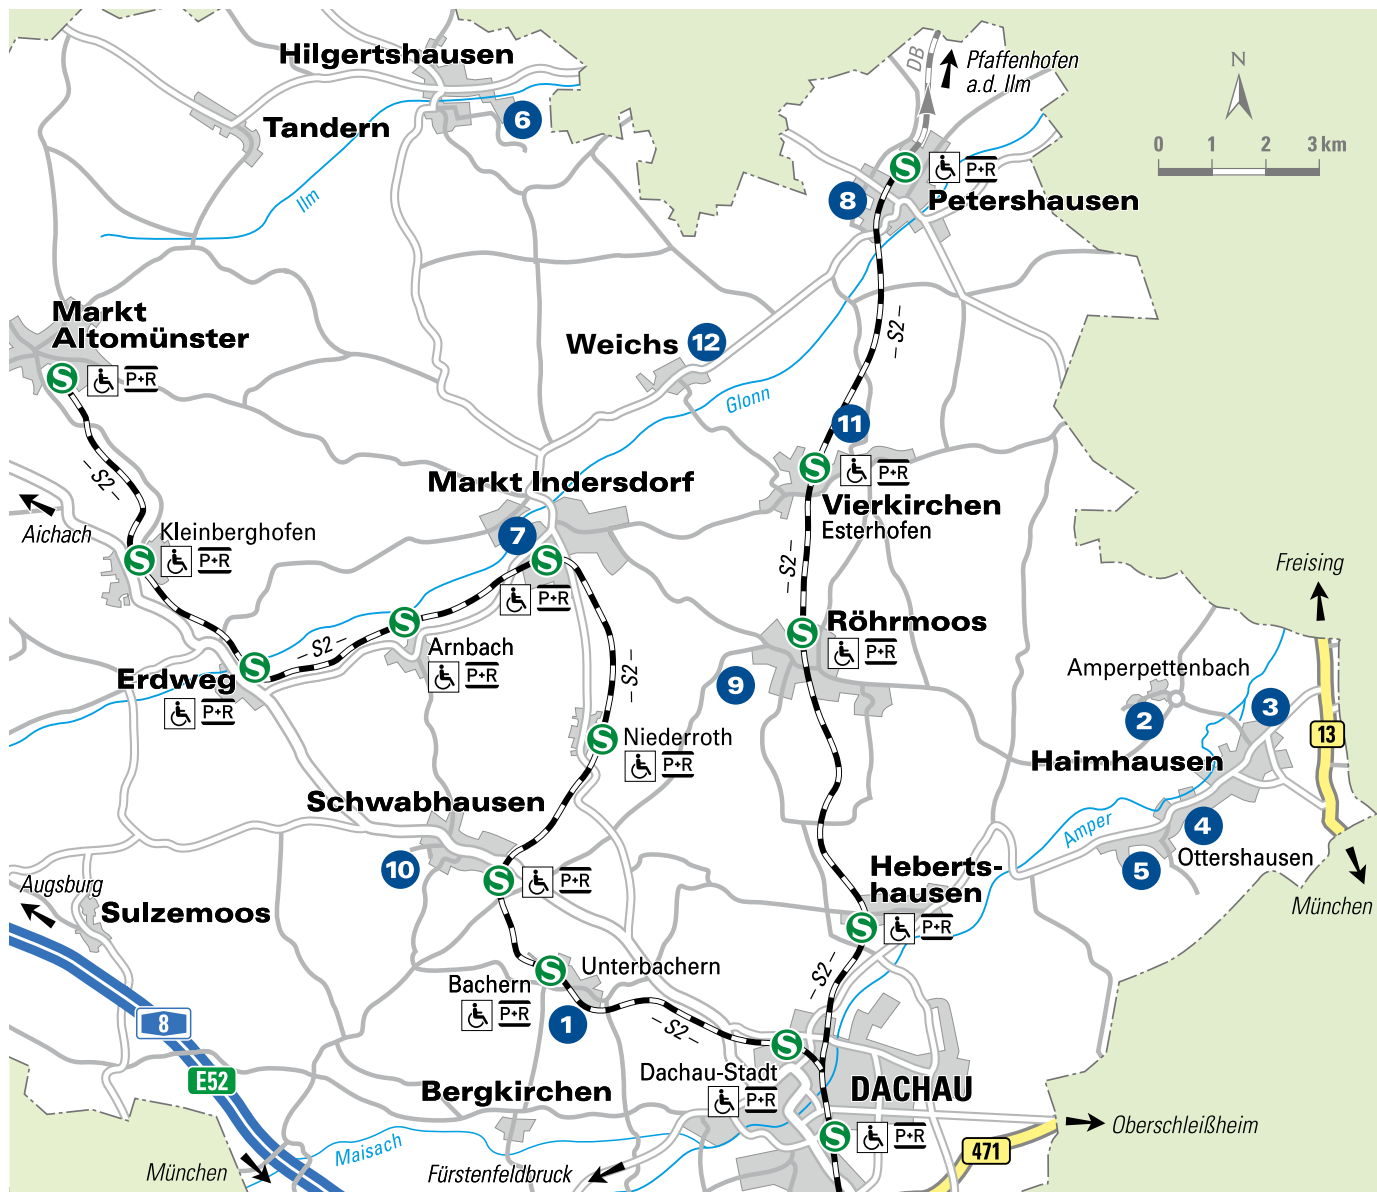

- Boccia-Bahn
- Beachvolleyballfeld
- BMX-Dirtbikestrecke
- Skatepark
- Sitz- und Brotzeitplätze
- Eislaufbahn im Winter

Adresse

Sportplatzweg 39 – 85229 Markt Indersdorf (neben dem TSV)

Erreichbarkeit

10 Minuten Fußweg vom S-Bahnhof Markt Indersdorf

Erreichbarkeit

15 Minuten Fußweg vom S-Bahnhof Schwabhausen; Bus 704 und 705, Ausstieg: Augsburgener Straße, 4 Minuten Fußweg; Bus 706, Ausstieg: Arnbacher Straße, 5 Minuten Fußweg

(11) JUGENDPLATZ DER GEMEINDE VIERKIRCHEN

- Minigolf
- Grillplatz
- Bolzplatz
- Skatebahn

Direkte Nachbarschaft zum Naturbad!

Adresse

Am Bauhof 2 – 85256 Vierkirchen

Erreichbarkeit

10 Minuten Fußweg vom S-Bahnhof Vierkirchen-Esterhofen; Bus 70, Ausstiege: Indersdorfer Straße, Sparkasse; Asbacher Straße, 10 Minuten Fußweg

Erreichbarkeit

Bus 708, 728, 729 und 785, Ausstieg: Ringstraße, 7 Minuten Fußweg

INFO

Die „Vernetzten Jugendplätze“ sind mit Kindern und Jugendlichen selbst gestaltete Plätze, die in den letzten Jahren nach und nach entstanden sind. Die Bandbreite reicht von Skateparks über Beachvolleyballfelder, Basketball- und Streetsoccerplätze bis hin zu Dirt-Bike-Strecken und Klettermöglichkeiten. Sie gehören einem Gesamtkonzept von neun kooperierenden Gemeinden an.